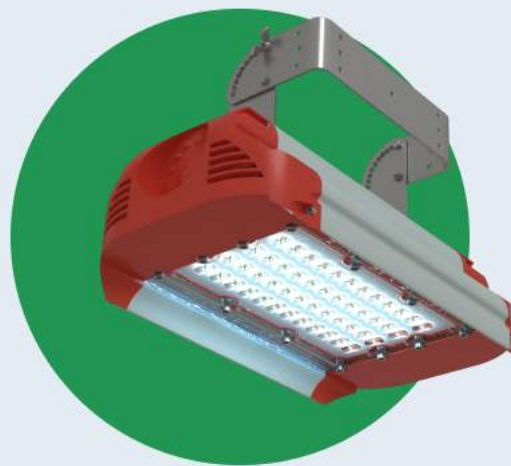

Прожекторное освещение

Светодиодные прожекторы, собственного производства, серии LS-Spot предназначены для направленной и точечной засветки объектов.

Стадионы / Рекламные щиты / Складские площадки / Фасады зданий