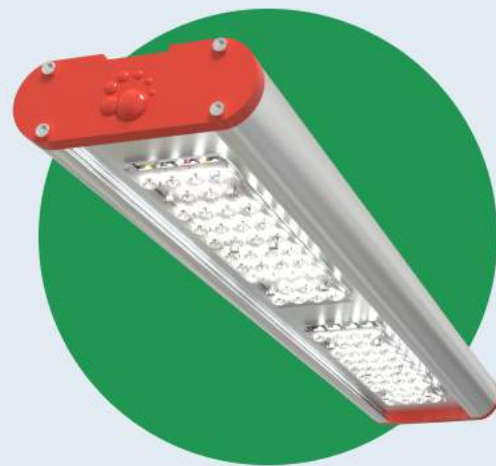

Бюджетное освещение

Серия универсальных бюджетных светильников собственного производства LS-Sale. Идеально подходит как для уличного, так и для промышленного освещения.

Улицы / Промышленные объекты / Дворовые территории / Другое