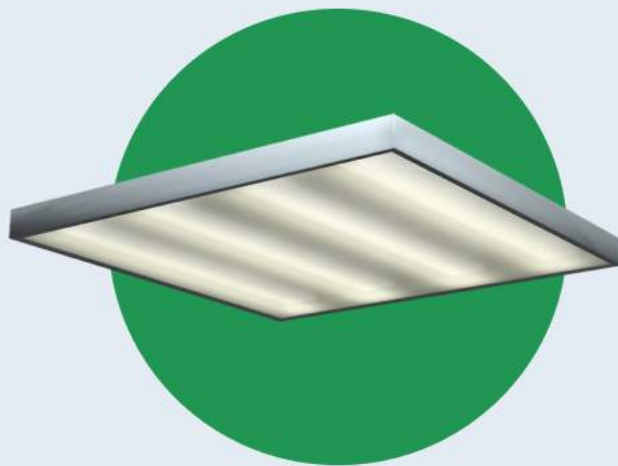

Офисное освещение

Серия светильников собственного производства LS-Office сочетают в себе: экономичность, эффективность, безопасность и дизайн. Идеально для помещений офисного типа.

Офисы / Школы / Больницы