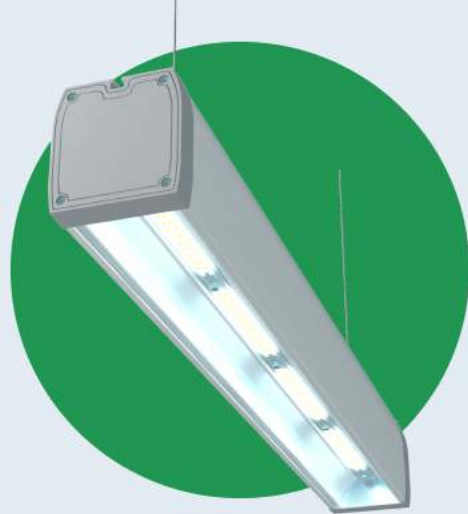

Защищают светильники от физического воздействия

Блок аварийного питания

Обеспечивает работу светильников при отсутствии электричества

Торговое освещение

Серии светильников собственного производства LS-Highway и LS-Line сочетают в себе практичность, экономичность и долговечность. Идеально для потребностей бизнеса.